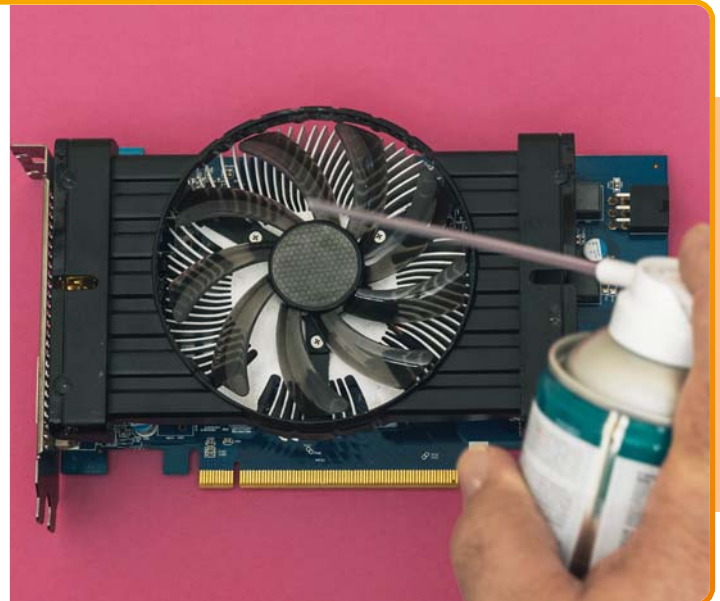

Persluchtreiniger

- › Zonder HFC, ozonvriendelijk
- › Verwijdert stof en vuil
- › Ideaal voor toetsenborden, computers, printers en moeilijk te bereiken plaatsjes
- › Inhoud: 400 ml

KF04499

verp/1

LAPTOPTASSEN EN KOFFERS *Laptoptassen*