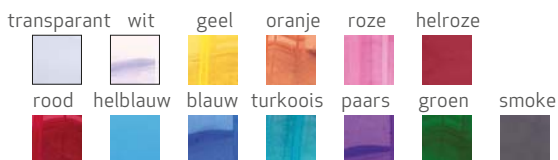

UB33LC 33l verp/6	UB35LEU* 35l verp/6	UB35CCB 35l verp/1 verpakt per stuk	UB35LFB 35l verp/6 open voorzijde, opvouwbaar
UB38LC 35lXL verp/6	UB38CCB 35lXL verp/1	UB42LC 42l verp/5	UB42CCB 42l verp/1 verpakt per stuk
UB48C 48l verp/5	UB48CCB 48lXL verp/1	UB50LC 50l verp/5	UB50CCB 50l verp/1 verpakt per stuk
UB64LC* 64l verp/4	UB64CCB 64l verp/1 verpakt per stuk	UB64COF 64l verp/4	UB70LC 70l verp/3
UB70CCB 70l verp/1	UB77LC 77l verp/3	UB77DIV 77l verp/1 incl. divider 2 vakken	UB77CCB 77l verp/1
UB84LC* 84l verp/3	UB84CCB 84l verp/1 verpakt per stuk	UB145L 145l verp/2	UB145CB 145l verp/1

*beschikbaar in meerdere kleuren