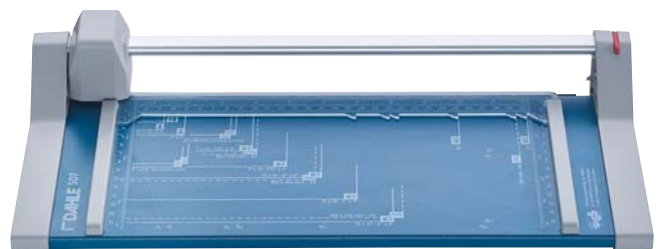

3608601

verp/6

**SNIJMACHINES** Rolsnijmachines**DAHLE****Rolsnijmachine**

- › Tot ft A4
- › Snijlengte: 320 mm
- › Snijdikte: 0,8 mm (8 vel)
- › Snel en makkelijk papier versnijden
- › Comfortabele en eenvoudig te vervangen snijkop
- › Aandruklijniaal met markeringen
- › Automatisch aandrukken op snijpunt

0050724

verp/1

**DAHLE**

**Hefboomsnijmachine 502**

- > Tot ft A4
- > Snijlengte: 320 mm
- > Snijdikte: 0,8 mm (8 vel)
- > Stalen onder- en bovenmes
- > Stabiele metalen tafel
- > Ft 42 x 17,5 cm

**00502**