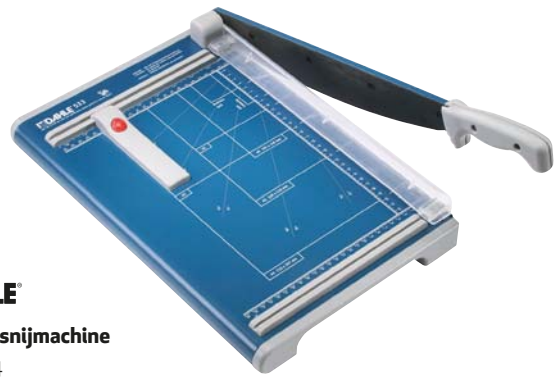

DAHLE

Hefboomsnijmachine

- > Tot ft A4
- > Snijlengte: 340 mm
- > Snijdikte: 1,5 mm (15 vel)
- > Hoogwaardige messen van Solingen staal
- > Geslepen boven- en ondermes

00533

verp/1

DAHLE

Hefboomsnijmachine

- > Tot ft A4
- > Snijlengte: 360 m
- > Snijdikte: 3,5 mm (35 vel)
- > Met veiligheidsmechanisme
- > Slijpbare messen van Solingen staal
- > Geslepen boven- en ondermes
- > Automatisch aandrukken

00561

verp/1